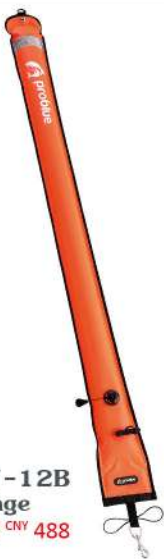

**RO20**  
US\$ 129 / CNY 898

**GU1261**  
US\$ 46 / CNY 318

**GU3610**  
US\$ 299 / CNY 2,068

-Black  
**GU2750**  
US\$ 229 / CNY 1,598

**MSA248B-Orange**  
US\$ 49 / CNY 338

**AC37-12B**  
-Orange  
US\$ 69 / CNY 488